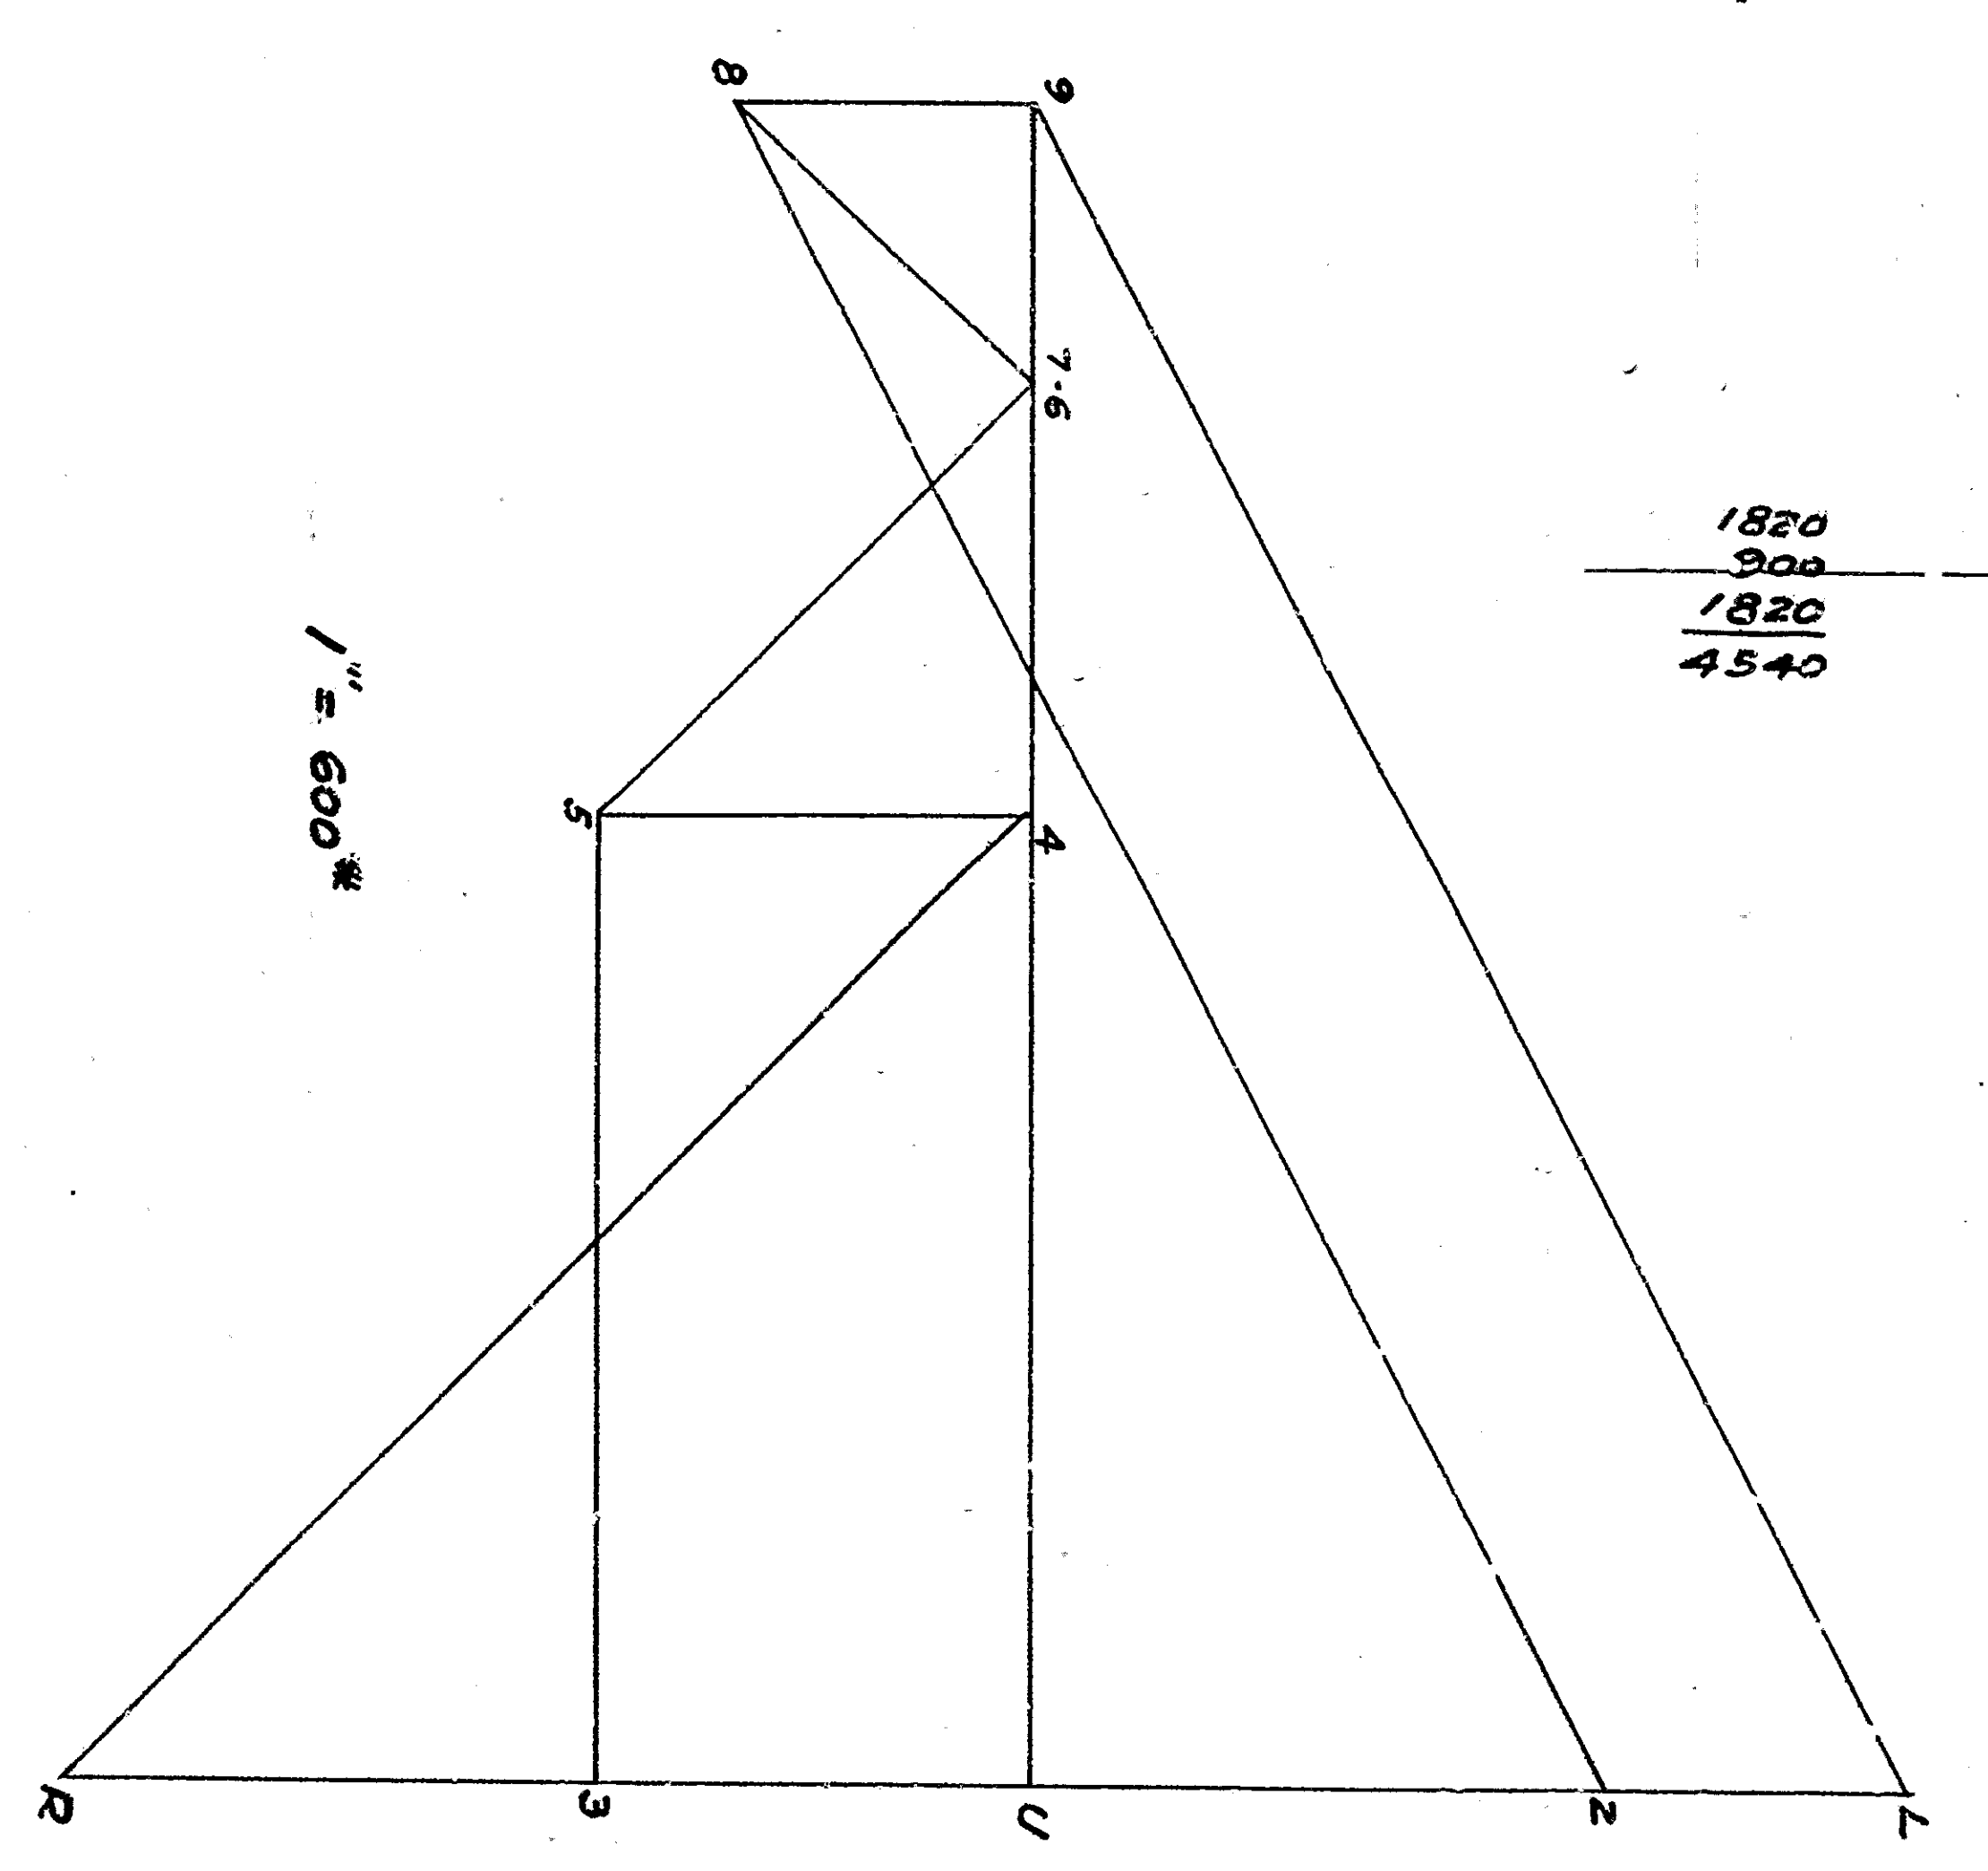

Scale: 1/2"=1'-0"

TRUSS "D"
Scale: 1/2" = 1'-0"